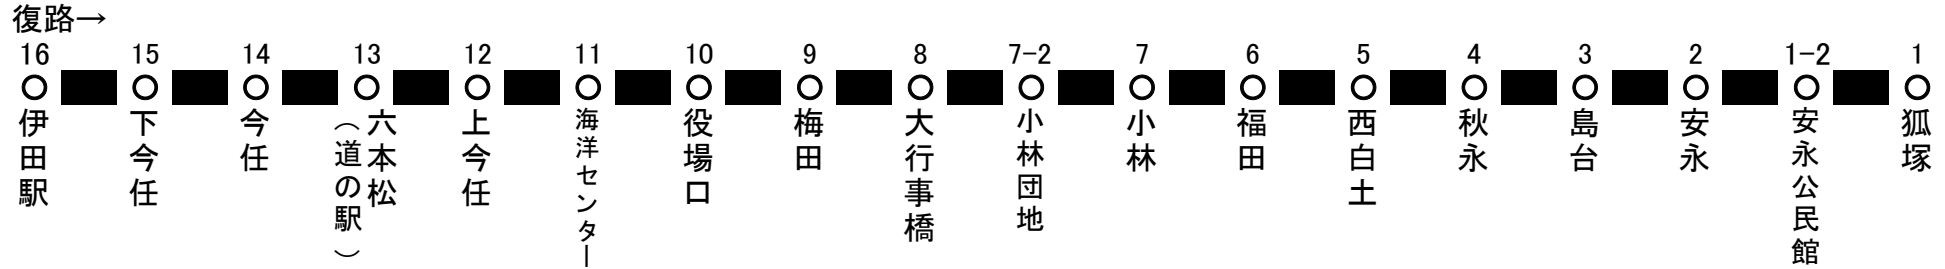

田川川渡り神幸祭の両日は、古賀町バス停まで運行。

問合せ先

大任町社会福祉協議会 63-4828

天候によっては、運休する場合があります。

R1.8.26から

コミュニティバス(花としじみの里(西鉄路線代替バス))復路時刻表

No.	バス停名	通 過 時 刻															
16	伊田駅	6:58	7:44	8:35	9:11	10:02	10:38	11:32	13:36	15:18	16:07	16:58	17:48	18:38	19:26		
15	下今任	7:04	7:50	8:41	9:17	10:08	10:44	11:38	13:42	15:24	16:13	17:04	17:54	18:44	19:32		
14	今任	7:06	7:52	8:43	9:19	10:10	10:46	11:40	13:44	15:26	16:15	17:06	17:56	18:46	19:34		
13	六本松(道の駅)	7:08	7:54	8:45	9:21	10:12	10:48	11:42	13:46	15:28	16:17	17:08	17:58	18:48	19:36		
12	上今任	7:09	7:55	8:46	9:22	10:13	10:49	11:43	13:47	15:29	16:18	17:09	17:59	18:49	19:37		
11	海洋センター	7:10	7:56	8:47	9:23	10:14	10:50	11:44	13:48	15:30	16:19	17:10	18:00	18:50	19:38		
10	役場口	7:11	7:57	8:48	9:24	10:15	10:51	11:45	13:49	15:31	16:20	17:11	18:01	18:51	19:39		
9	梅田	7:13	7:59	8:50	9:26	10:17	10:53	11:47	13:51	15:33	16:22	17:13	18:03	18:53	19:41		
8	大行事橋	7:15	8:01	8:52	9:28	10:19	10:55	11:49	13:53	15:35	16:24	17:15	18:05	18:55	19:43		
7-2	小林団地	7:16	8:02	8:53	9:29	10:20	10:56	11:50	13:54	15:36	16:25	17:16	18:06	18:56	19:44		
7	小林	7:17	8:03	8:54	9:30	10:21	10:57	11:51	13:55	15:37	16:26	17:17	18:07	18:57	19:45		
6	福田	7:22	8:08	8:59	9:35	10:26	11:02	11:56	14:00	15:42	16:31	17:22	18:12	19:02	19:50		
5	西白土	7:24	8:10	9:01	9:37	10:28	11:04	11:58	14:02	15:44	16:33	17:24	18:14	19:04	19:52		
4	秋永	7:26	8:12	9:03	9:39	10:30	11:06	12:00	14:04	15:46	16:35	17:26	18:16	19:06	19:54		
3	島台	7:28	8:14	9:05	9:41	10:32	11:08	12:02	14:06	15:48	16:37	17:28	18:18	19:08	19:56		
2	安永	7:30	8:16	9:07	9:43	10:34	11:10	12:04	14:08	15:50	16:39	17:30	18:20	19:10	19:58		
1-2	安永公民館	7:31	8:17	9:08	9:44	10:35	11:11	12:05	14:09	15:51	16:40	17:31	18:21	19:11	19:59		
1	狐塚	7:32	8:18	9:09	9:45	10:36	11:12	12:06	14:10	15:52	16:41	17:32	18:22	19:12	20:00		

田川川渡り神幸祭の両日は、古賀町バス停まで運行。

問合せ先

大任町社会福祉協議会 63-4828

天候によっては、運休する場合があります。

R1.8.26から