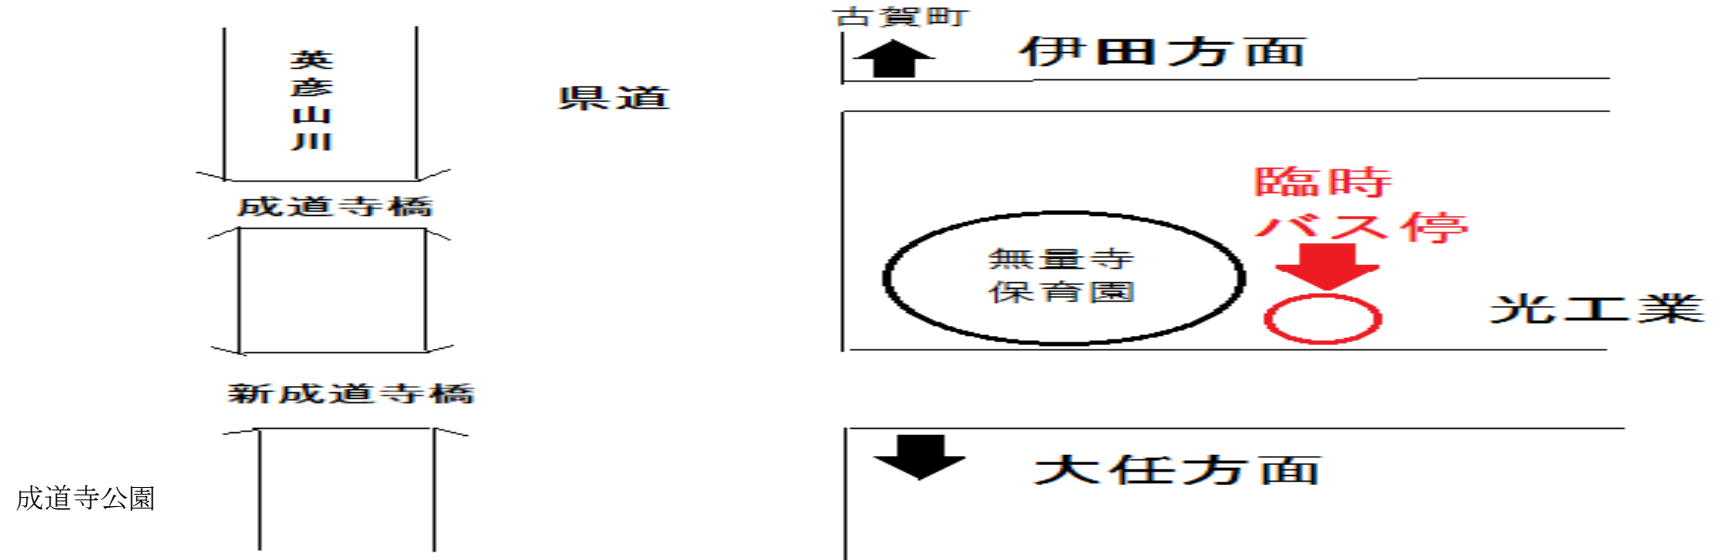

# お知らせ

田川川渡り神幸祭開催期間中の交通規制等のためコミュニティバス乗降場所を変更いたしますので、大変ご迷惑をおかけいたしますがご理解のほどよろしくお願いたします。

なお、出発時間は伊田駅出発時刻で運行します。

記

期間：5月19日(金曜日)から5月21日(日曜日)

伊 田 駅													
6 : 58	7 : 44	8 : 35	9 : 11	10 : 02	10 : 38	11 : 32	13 : 36	15 : 18	16 : 07	16 : 58	17 : 48	18 : 38	19 : 26